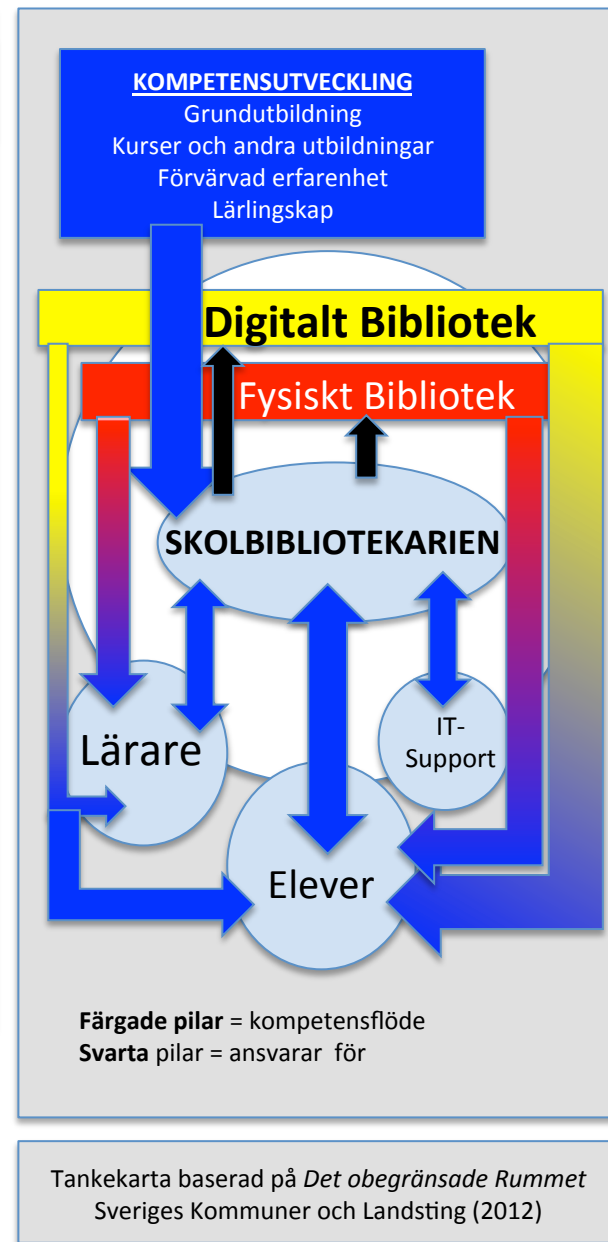

Samhällsnivå

Skolnivå

Yttre samverkan = t.ex. nationella organ
 Inre samverkan = t.ex. regionalt kring IT
 Vit cirkel = skolbibliotek
 FB = Folkbibliotek
 Redskap = böcker, datorer, internet, m.m.

Skolbiblioteksnivå

Tankekartan baserad på *Det obegränsade Rummet*
 Sveriges Kommuner och Landsting (2012)